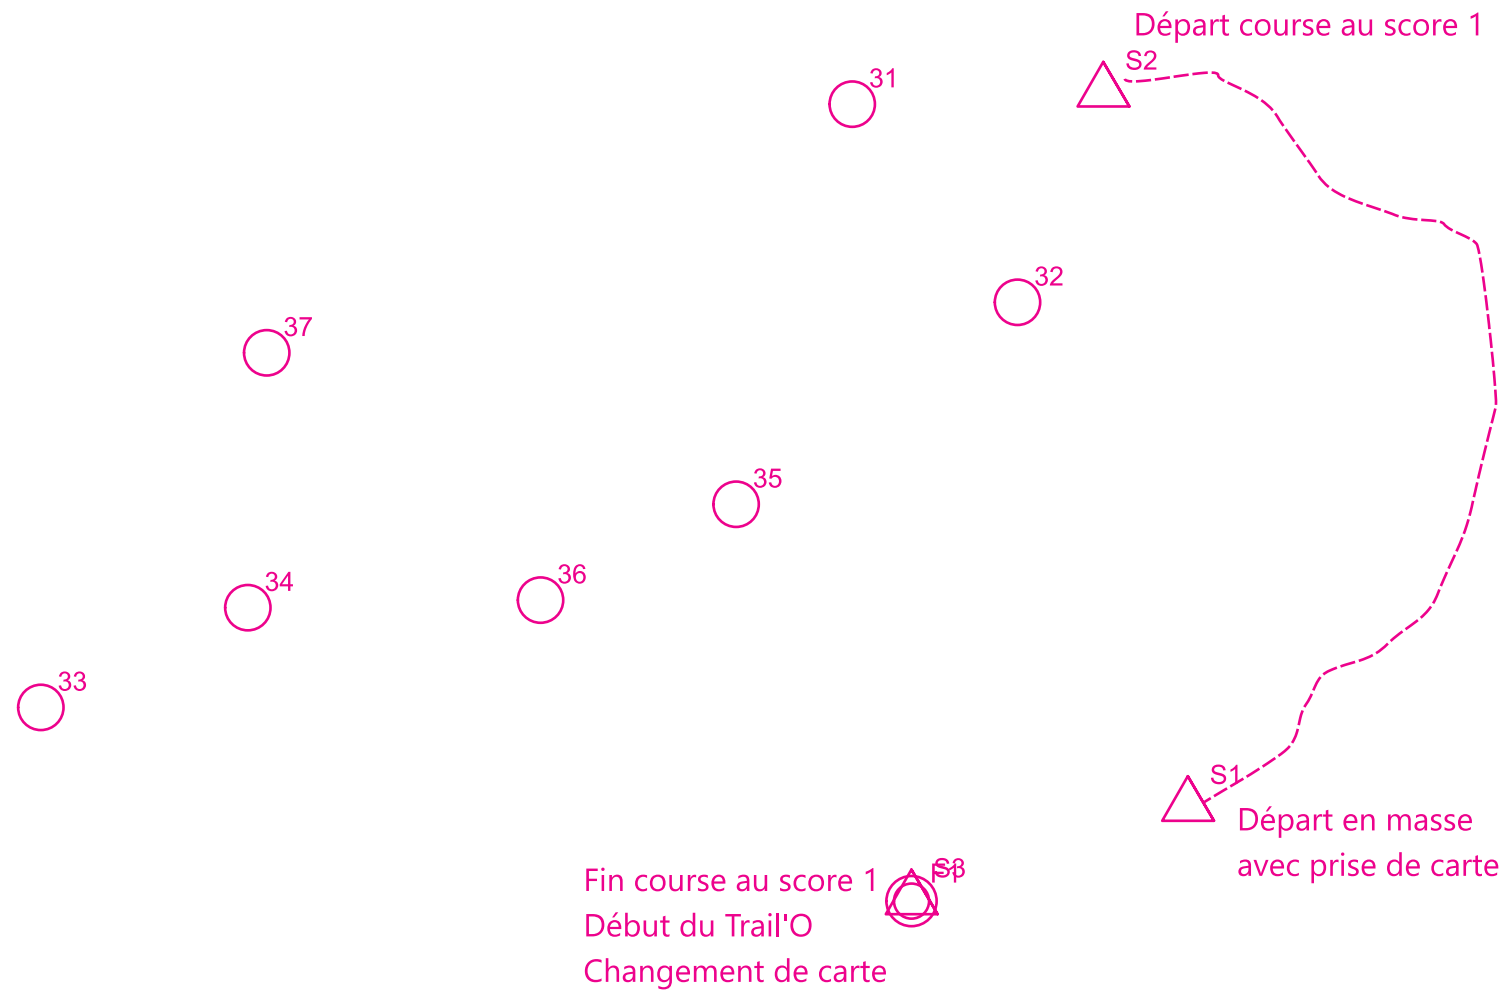

# Synopsis Trail'O Ormoy la rivière

Carte N°1 recto  
échelle 1/4000

Carte N°2 verso  
échelle 1/10000

Carte N°3 recto  
échelle 1/4000