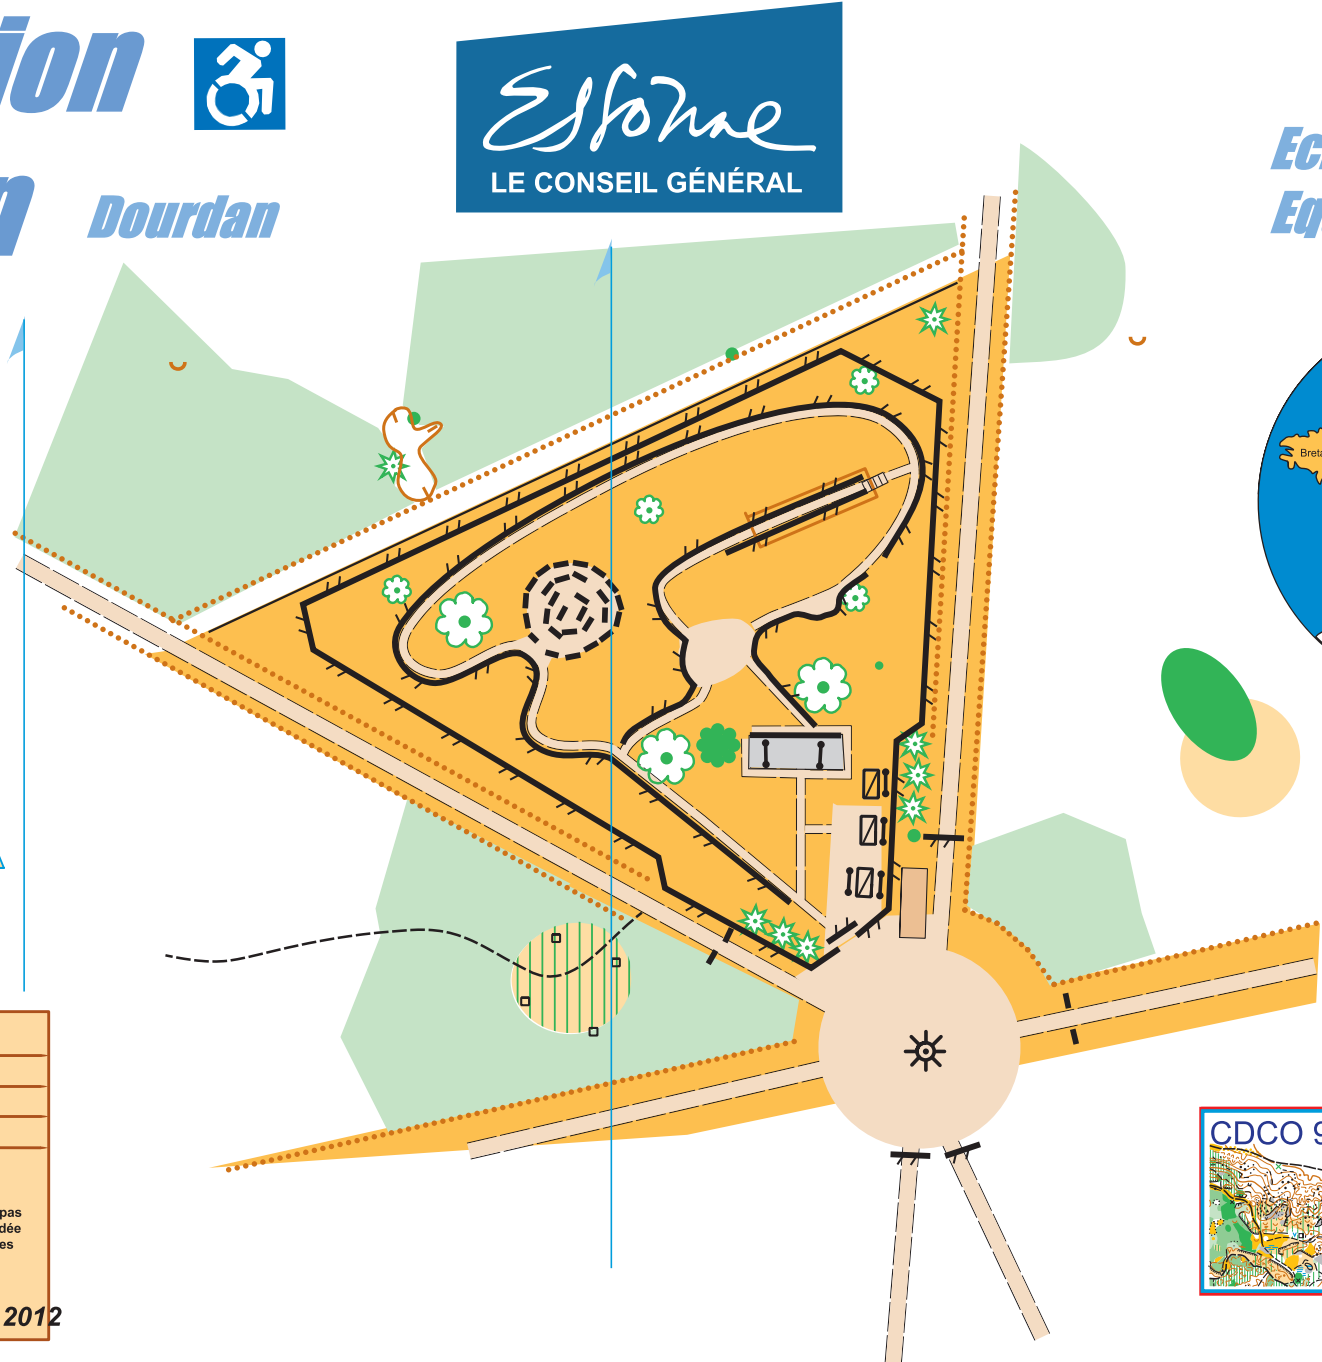

O Précision le Grillon

Dourdan

Echelle 1/500
Equidistance 5m

CARTE DE COURSE D'ORIENTATION Numéro de carte 2013 - D 91 - 101	
Relevés Terrain:	Dessin
Frédéric Fischer	Frédéric Fischer
Carte de base: La Belette Dourdan	
Distribution: CDCO91	
<p>LES RESTRICTIONS : la possession de cette carte n'implique pas un droit d'accès permanent. une autorisation doit être demandée aux propriétaires des terrains (ONF ou autres, mettre les N° des contacts).</p> <p>Toute reproduction ou adaptation, sous quelque forme et par quelque procédé que ce soit, même partielle, est interdite.</p>	
© F. F. C. O Année 2012	